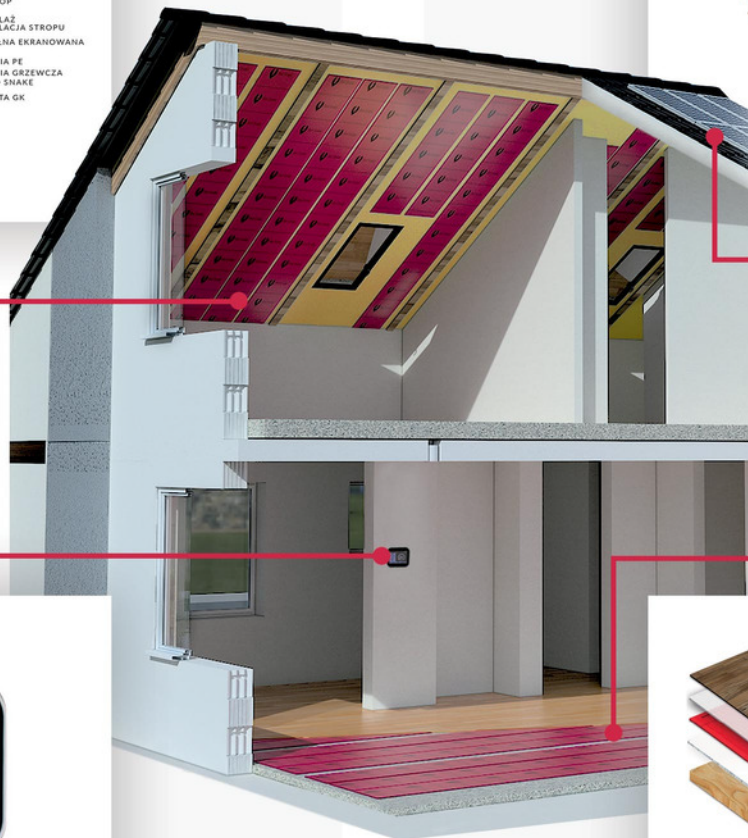

FOTOWOLTAIKA I FOLIE GRZEWICZE

Pozyskaj środki z produkcji własnej energii na komfortowe i ekologiczne ogrzewanie swojego domu foliami na podczerwień Red Snake.

Zarządzasz temperaturą w każdym pomieszczeniu za pomocą smartfona lub termostatu. Krótki czas nagrzewu pozwala korzystać z ciepła ekonomicznie i ekologicznie.

ŁATWE ZARZĄDZANIE I ZDALNA OBSŁUGA